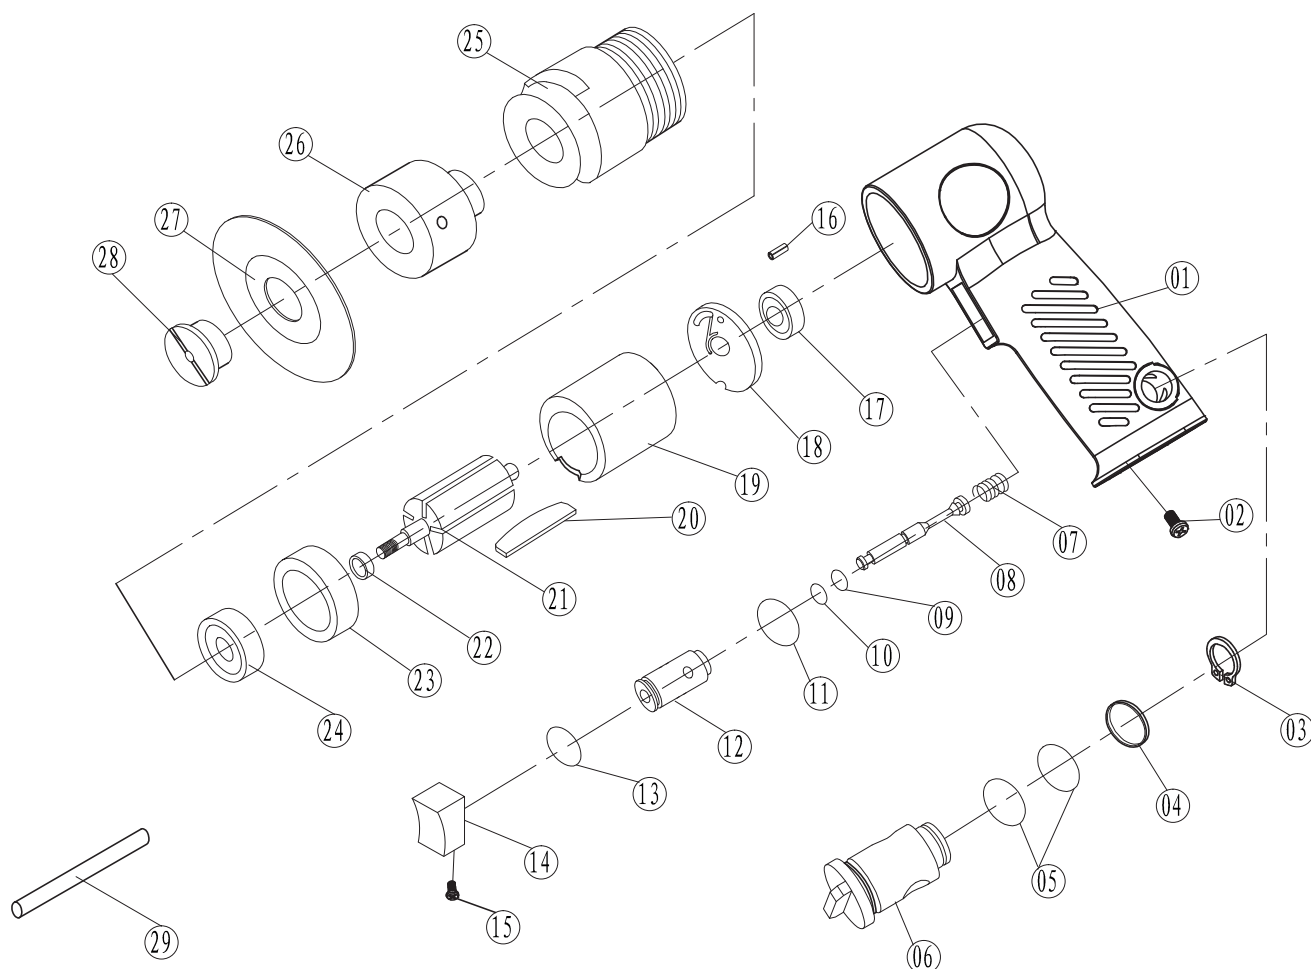

MXT-0362A

# LIXADEIRA DE ALTA ROTAÇÃO

Item	Código	Descrição	Item	Código	Descrição
1	0752036251	Carcaca	21	0752036271	Rotor
2	0752036252	Parafuso Sextavado M6x8	22	0752036272	Bucha Do Rotor
3	0752036253	Anel Trava	23	0752036273	Placa Dianteira
4	0752036254	Arruela (Pc 04)	24	0752036274	Rolamento
5	0752036255	O'ring 9x1.8	25	0752036275	Capa De Fechamento
6	0752036256	Regulador De Ar	26	0752036276	Assento Do Disco
7	0752036257	Mola Do Gatilho	27	0752036277	Disco De Polimento
8	0752036258	Pino	28	0752036278	Parafuso De Ajuste Do Disco
9	0752036259	O'ring 4x2	29	0752036279	Chave De Fenda
10	0752036260	O'ring 4x1.1			
11	0752036261	O'ring 10x2.2			
12	0752036262	Bucha Da Valvula			
13	0752036263	O'ring 10x2			
14	0752036264	Gatilho			
15	0752036265	Parafuso 2.9x8			
16	0752036266	Pino 3x6			
17	0752036267	Rolamento (608zz)			
18	0752036268	Placa Traseira			
19	0752036269	Cilindro			
20	0752036270	Palhetas			